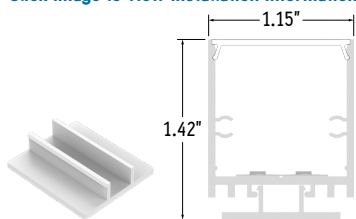

MOUNTING OPTIONS (Sold Separately)

Click image to view installation information

Mounting Clip
(LLED8650-WRC-MC)

PART NUMBER	WEIGHT	SPECIFY FINISH	SPECIFY LENGTH	SPECIFY QUANTITY	UNIT
LLED8650-CC-X*	Varies by Length				Each
LLED8650-PC-X*	Varies by Length				Each
LLED8000-WRC-MC	0.011 lbs		N/A		Each